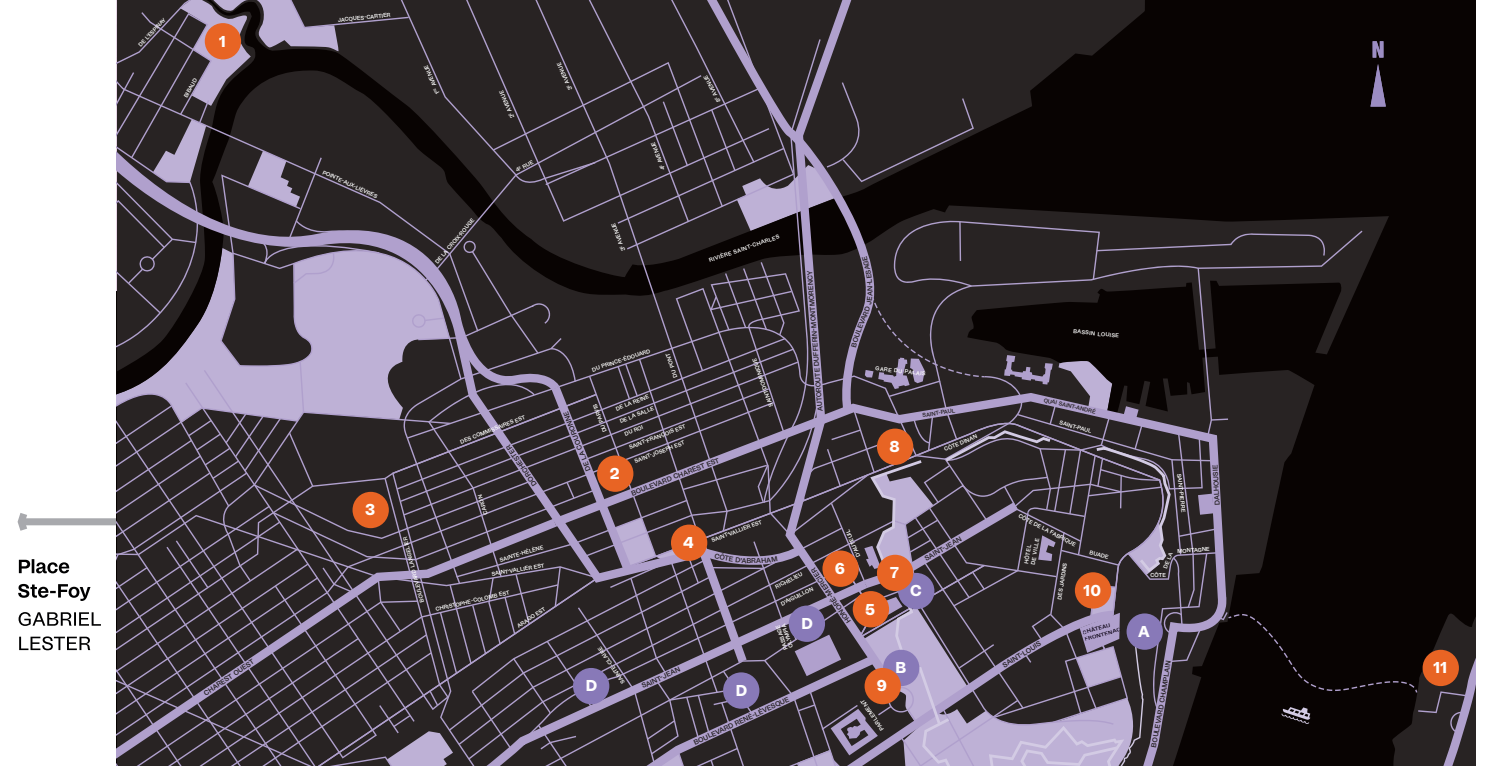

DÉCOUVERTE DES OEUVRES D'ART PUBLIC AVEC AUDIOGUIDE Gratuit.

Apprenez-en plus sur les oeuvres d'art public exposées dans le cadre de Manif d'art 10 grâce à notre audioguide! Tout ce dont vous aurez besoin est d'un téléphone intelligent et d'une paire d'écouteurs. Scannez le code QR et laissez les comédiens Jack Robitaille et Kevin McCoy vous révéler tout ce qu'il y a à savoir à propos de l'oeuvre qui se trouve sous vos yeux.

VISITE COMMENTÉE DES OEUVRES D'ART PUBLIC Gratuit.

Les samedis et dimanches de 10h30 à 12h.
Point de départ à la place d'Armes.

Vivez à fond l'expérience Manif d'art, l'unique biennale hivernale en Amérique du Nord! Laissez nos médiateurs et médiatrices culturelles vous guider à travers les rues du Vieux-Québec pour découvrir le quartier historique sous un nouveau jour. Lors de cette balade, en plus d'en apprendre sur l'architecture de la ville, huit oeuvres d'art public vous seront dévoilées.

DÉCOUVERTE DES EXPOSITIONS EN PRÉSENCE D'UN GUIDE Gratuit.

Les samedis et dimanches, de 12h à 17h.
Entrée au 580, côte d'Abraham.

Découvrez 11 artistes, exposés dans six galeries, au sein de la coopérative Méduse. Profitez de la présence de nos médiateurs et médiatrices culturelles pour échanger à propos des oeuvres, des artistes et de l'art actuel. Une visite bonifiée des plus enrichissantes!

ART PUBLIC

Invisible Museums of the Unseen

A. Terrasse Dufferin, Parcs Canada INVISIBLE MUSEUM OF GRAVITY	B. Les jardins du Parlement INVISIBLE MUSEUM OF AIR	C. Place d'Youville INVISIBLE MUSEUM OF REFLECTIONS	D. Passage Olympia, Parc Berthelot et Parvis de l'Église-St-Jean-Baptiste INVISIBLE MUSEUM OF SOUND WAVES

Art Public

1. Lieu historique national Cartier-Brébeuf MARK JENKINS, MEREDITH JAMES	4. Galerie-vitrine de Manif d'art ROULA PARTHENIOU	7. Porte St-Jean, lieu historique national des Fortifications-de-Québec JEAN-PIERRE GAUTHIER	9. Les jardins du Parlement JEANETTE ANDREWS
2. Parvis de l'Église St-Roch JAMIE ISENSTEIN, GILLIAN WEARING	5. Place d'Youville NICOLAS BAIER, ANNIE BAILLARGEON, VIKKY ALEXANDER, JEANETTE ANDREWS	8. Redoute Dauphine, lieu historique national des Fortifications-de-Québec CANNUPA HANSKA LUGER	10. Place d'Armes ALICJA KWADE
3. Centre Alyne-LeBel LUDOVIC BONEY	6. Le Diamant CAROLINE CLOUTIER		11. Gare fluviale de Lévis MICHAEL SAILSTORFER

Apprenez-en plus sur les oeuvres d'art public exposées dans le cadre de Manif d'art 10 grâce à notre audioguide! Celui-ci est accessible en scannant ce code QR.